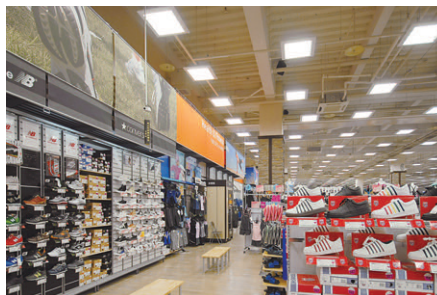

メガストアの広大なフロア全体を明るく均一化した照明設計と、売場ゾーンの特長に合わせて見せ方に配慮した照明設計。

最大級の売場をもつメガストアの「スポーツデポ」あらゆるゴルファーの心理に応える「ゴルフ5」

沖縄県の豊崎ライフスタイルセンター「TOMITON」の敷地内にオープンした「スポーツデポ」と「ゴルフ5」の2大店舗。両店ともアルペングループの中核的スポーツショップで、スポーツマインドを刺激する革新的な商品と安い価格の品揃えで店舗網を全国展開している大手スポーツ専門店です。「スポーツデポ」はスポーツ中心のライフスタイルを楽しむためのあらゆる商品が集まる「スポーツの街」をコンセプトに、圧倒的な規模を誇る刺激的なメガストア。また「ゴルフ5」は初心者からコア層までのゴルファーの気持ちに応えた豊富な品揃えと満足のいくサービスを提供しています。

広大なフロアでも全体が明るく均一化した照明 売場ごとの特性に合わせて見せ方を考慮した照明

「スポーツデポ」の広大なフロアは全国でも最大級の売場面積を誇り、売場のベース照明には薄形で光が拡散しやすいFHP45W4灯用直付スクエア器具を売場全体に整列配置で取り入れています。天井がロフト構造であるため、Tバーに照明器具を直接取り付け、店内の平均照度は約1000lxに設定しています。ハンガー陳列を中心とした商品展示が特長で、スポーツブランド品をはじめ多数のスポーツ用品を取り揃えており、均一な明るさで生き生きとした空間を創り出しています。またエントランスの風除室では、FHT42W3灯用蛍光灯ダウンライトとHIDダウンライトを配して、店内へ導く出入口として明るい空間で迎え入れています。

「ゴルフ5」では、ゴルフクラブをはじめウェアやアクセサリ、専門スタッフによる診断コーナーや計測コーナー、アプローチ・バンカーコーナーなどゴルファー心理をくすぐる盛り沢山の売場構成となっています。それぞれ売場の特長や用途によって、明るさを十分に確保できるように配慮された器具レイアウトで、商品の見せ方や人の動きを重視した照明設計がなされています。ベース照明には、Hf32W2灯用直付下面開放形器具をライン配置にして、平均照度を1200lxに設定し明るい店内を創り出しています。また売場周辺部に広がり感をもたせる意図から、壁面側のライン列の照明器具を鏡面仕上げの反射板にしてビジュアルポイントを効果的に見せる工夫がなされています。

スポーツデポ店内 広大なフロアにFHP45W4灯用スクエア器具が整列配置でレイアウトされている店内は圧巻。メガストアの広い売場においても光ムラがない快活な照明環境を創り出している

スポーツシューズ売場 山積みされた商品陳列の周辺でも床面まで十分な明るさが得られている

レジコーナー レジコーナー部の照度を特にワンランク上げる必要がなく、均一な明るさが保持されている

風除室 外側はFHT42W3灯用蛍光灯ダウンライト、入口側はHID250W1灯用ダウンライトを連続配置して集客を誘う